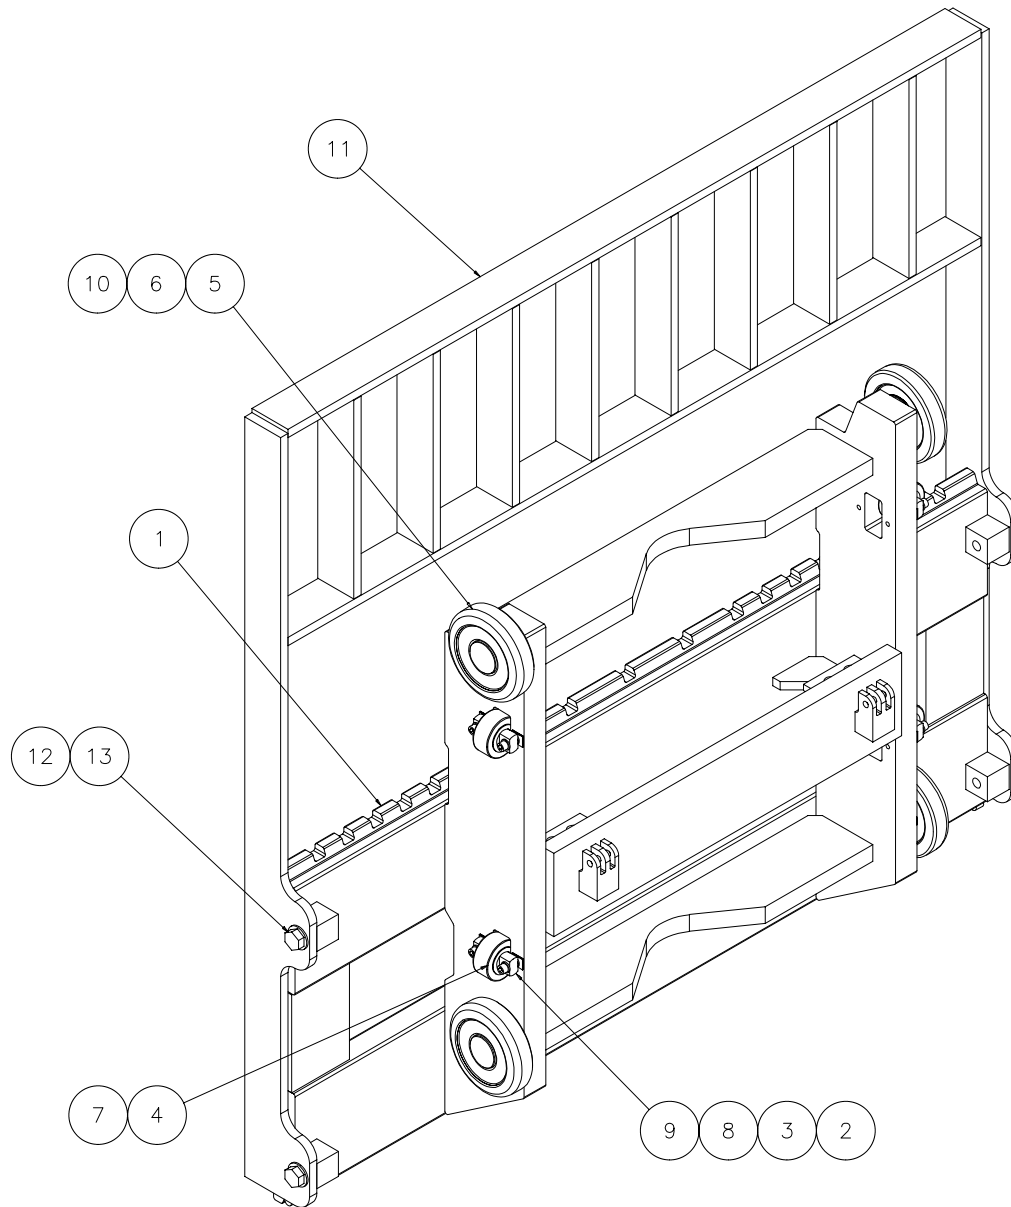

6.00

CARRIAGE, ITA TYPE

			QTY/MODEL											
1/1			CARRIAGE, ITA TYPE						1. 805323-02 2. 805323-03 3. 805323-04 4. 805323-05 5. 805323-06 6. 805323-07					
ITEM	PART NO.	DESCRIPTION	1	2	3	4	5	6	7	8	9	10	11	12
	805341-48	Carriage assembly, ITA type, 48 in. complete	1	1	1	1	1	1						
	805341-60	Carriage assembly, ITA type, 60 in. complete	1	1	1	1	1	1						
	805341-72	Carriage assembly, ITA type, 72 in. complete	1	1	1	1	1	1						
1	805330-48	Carriage assembly	1	1	1	1	1	1						
1	805330-60	Carriage assembly	1	1	1	1	1	1						
1	805330-72	Carriage assembly	1	1	1	1	1	1						
2	K302257	Screw	8	8	8	8	8	8						
3	K34806	Washer	16	16	16	16	16	16						
4	R19745	Roller assembly	4	4	4	4	4	4						
5	R2	Bearing	4	4	4	4	4	4						
6	R22	Shim	4	4	4	4	4	4						
7	R2393	Washer, thrust	8	8	8	8	8	8						
8	R2394	Shim	24	24	24	24	24	24						
9	R4098	Shaft	4	4	4	4	4	4						
10	R426	Shim	4	4	4	4	4	4						
11	805435-48	LBR	1	1	1	1	1	1						
11	805435-60	LBR	1	1	1	1	1	1						
11	805435-72	LBR	1	1	1	1	1	1						
12	K44742	Washer			4	4	4	4						
13	K45754	Bolt			4	4	4	4						