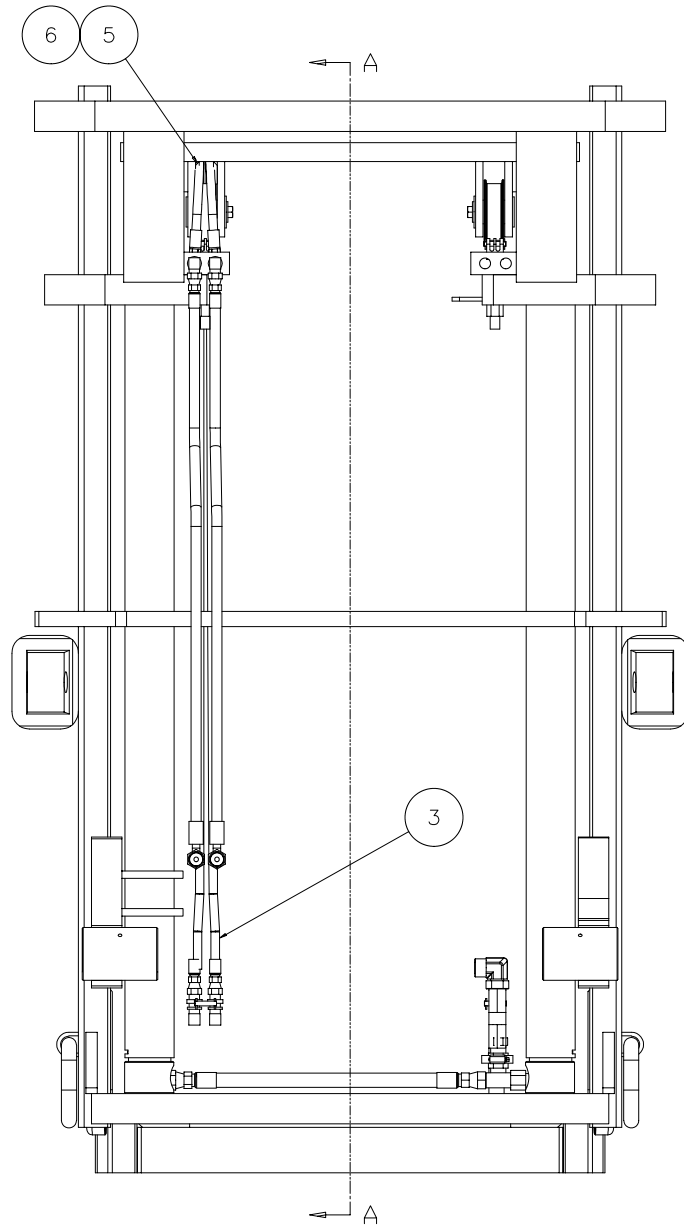

HOSE KIT, LH

			QTY/MODEL											
1/1			HOSE KIT, LH											
			1. 805323-02						4. 805323-05					
			2. 805323-03						5. 805323-06					
			3. 805323-04						6. 805323-07					
ITEM	PART NO.	DESCRIPTION	1	2	3	4	5	6	7	8	9	10	11	12
	806027-04	Hose kit, RH complete			1									
	806027-05	Hose kit, RH complete				1								
	806027-06	Hose kit, RH complete					1							
	806027-07	Hose kit, RH complete						1						
1	803026	Connector			2	2	2	2						
2	805322-5	Hose assembly			2									
2	805322-6	Hose assembly				2								
2	805322-8	Hose assembly					2							
2	805322-9	Hose assembly						2						
3	805844-4	Hose assembly			1									
3	805844-5	Hose assembly				1								
3	805844-6	Hose assembly					1							
3	805844-7	Hose assembly						1						
4	M0000075	Elbow, bulkhead			4	4	4	4						
5	806318	Guide			2	2	2	2						
6	61975	Screw, M4			4	4	4	4						

6.00